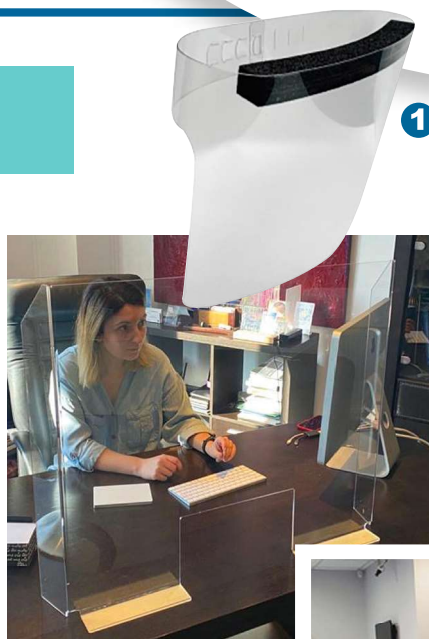

### LE BON ÉQUIPEMENT

- 1** Visière de protection en PVC cristal avec mousse noire de 20 mm sur le front pour stabiliser la visière.  
Fermeture par encliquetage.  
La visière

#### Ecrans de protection

En plexiglass 4 mm incolore stable,  
2 pieds avant et 2 pieds arrière.  
Profondeur 16 cm.

- 2** **Version bureau**  
Ouverture passe documents 1 x 30 cm.  
H 95 x L 68 cm  
Le lot de 2 écrans